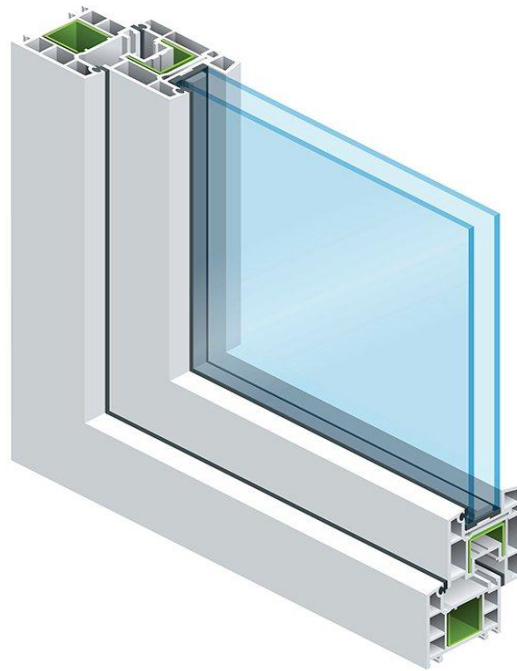

Part 12
Glass Spacers

GLASS SPACERS - BARS of 5 METERS

Code	Width	Height
GHGSYN 055	5.5 mm	6.5 mm
GHGSYN 060	6 mm	6.5 mm
GHGSYN 065	6.5 mm	6.5 mm
GHGSYN 080	8 mm	6.5 mm
GHGSYN 085	8.5 mm	6.5 mm
GHGSYN 090	9 mm	6.5 mm
GHGSYN 100	10 mm	6.5 mm
GHGSYN 110	11 mm	6.5 mm
GHGSYN 115	11.5 mm	6.5 mm
GHGSYN 120	12 mm	6.5 mm
GHGSYN 140	14 mm	6.5 mm
GHGSYN 145	14.5 mm	6.5 mm
GHGSYN 150	15 mm	6.5 mm
GHGSYN 160	16 mm	6.5 mm
GHGSYN 170	17 mm	6.5 mm
GHGSYN 180	18 mm	6.5 mm
GHGSYN 190	19 mm	6.5 mm
GHGSYN 200	20 mm	6.5 mm
GHGSYN 210	21 mm	6.5 mm
GHGSYN 230	23 mm	6.5 mm
GHGSYN 240	24 mm	6.5 mm
GHGSYN 250	25 mm	6.5 mm
GHGSYN 270	27 mm	6.5 mm