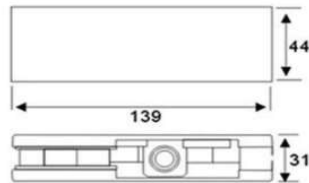

## Patch Fittings

**Code**

GH2110BLBT94

**Code**

GH2111BLCSM10

**Code**

GH2112BLCSM20

**Code**