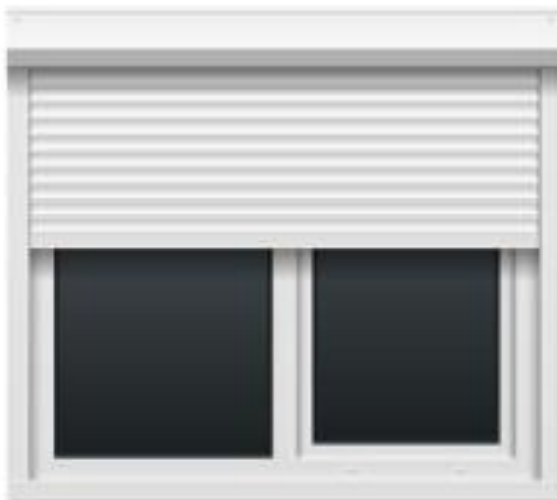

**Range 7**  
**Window Roller Shutters**

## WINDOW ROLLER SHUTTERS

Code	Function	Height
AHWRSM090	Manual	90 cm
AHWRSM100		100 cm
AHWRSM110		110 cm
AHWRSM120		120 cm
AHWRSM150		150 cm
AHWRSW090	Motorized - Wall Switch	90 cm
AHWRSW100		100 cm
AHWRSW110		110 cm
AHWRSW120		120 cm
AHWRSW150		150 cm
AHWRSR090	Motorized - Remote Control	90 cm
AHWRSR100		100 cm
AHWRSR110		110 cm
AHWRSR120		120 cm
AHWRSR150		150 cm