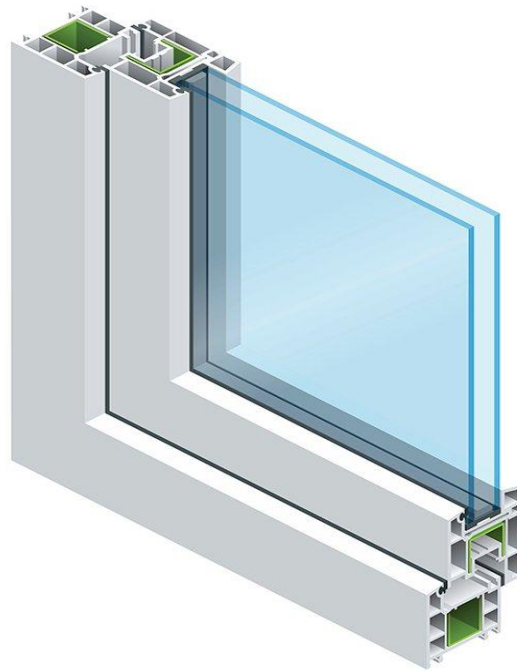

GHHEL314B

GHHEL273D

GHHEL302B

GHHEL274A

GHHEL331B

Part 12
Glass Spacers

GLASS SPACERS - BARS of 5 METERS

Code	Width	Height
GHGSYN 055	5.5 mm	6.5 mm
GHGSYN 060	6 mm	6.5 mm
GHGSYN 065	6.5 mm	6.5 mm
GHGSYN 080	8 mm	6.5 mm
GHGSYN 085	8.5 mm	6.5 mm
GHGSYN 090	9 mm	6.5 mm
GHGSYN 100	10 mm	6.5 mm
GHGSYN 110	11 mm	6.5 mm
GHGSYN 115	11.5 mm	6.5 mm
GHGSYN 120	12 mm	6.5 mm
GHGSYN 140	14 mm	6.5 mm
GHGSYN 145	14.5 mm	6.5 mm
GHGSYN 150	15 mm	6.5 mm
GHGSYN 160	16 mm	6.5 mm
GHGSYN 170	17 mm	6.5 mm
GHGSYN 180	18 mm	6.5 mm
GHGSYN 190	19 mm	6.5 mm
GHGSYN 200	20 mm	6.5 mm
GHGSYN 210	21 mm	6.5 mm
GHGSYN 230	23 mm	6.5 mm
GHGSYN 240	24 mm	6.5 mm
GHGSYN 250	25 mm	6.5 mm
GHGSYN 270	27 mm	6.5 mm