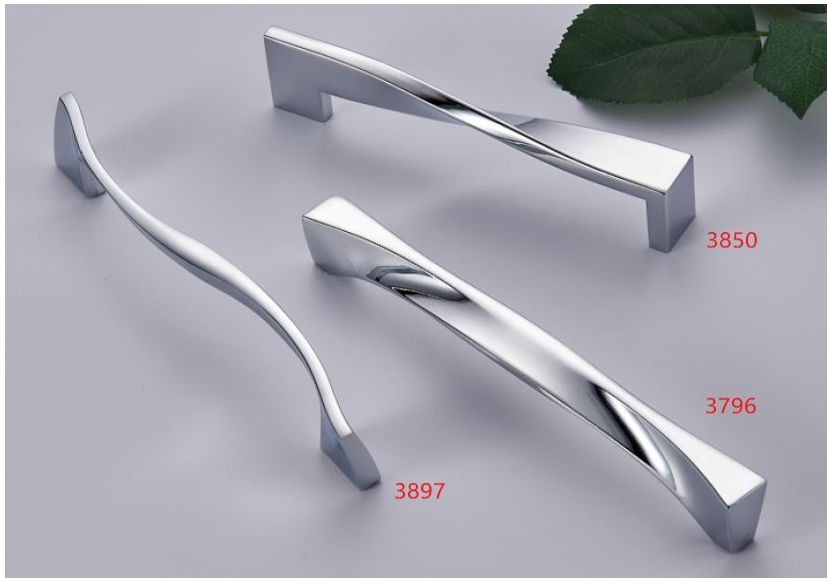

Trendy Hardware with Passion

Range 1
MODERN FURNITURE HANDLES & KNOBS

www.domusitalya.com

info@domusitalya.com

Galeon by D.I.
Made In China

ZINC ALLOY - ELITE COLLECTION

ALL FINISHES	
FHECGY3814	96 mm
	128 mm
	160 mm
	192 mm
	256 mm
FHECGY3940	128 mm
	192 mm
	256 mm
	320 mm
FHECGY3910	160 mm
	224 mm
FHECGY3949	96 - 128 mm
	160 - 192 mm
	224 - 256 mm
	288 - 320 mm

ALL FINISHES	
FHECGY3945	96 - 128 mm
	160 - 192 mm
	224 - 256 mm
	288 - 320 mm
FHECGY39501	160 mm
	192 mm
	256 mm
	320 mm
FHECGY3947	96 - 128 mm
	128 - 160 mm
	192 - 224 mm
	256 - 288 mm
	320 - 356 mm

ZINC ALLOY - ELITE COLLECTION

ALL FINISHES	
FHECGY3850	96 mm
	128 mm
	160 mm
	192 mm
	256 mm
FHECGY3796	128 mm
	160 mm
	192 mm
	224 mm
	256 mm
FHECGY3897	128 mm
	160 mm
	192 mm
	224 mm
	256 mm
	320 mm

ALL FINISHES	
FHECGY39060	160 mm
	192 mm
	224 mm
	256 mm
FHECGY3871	128 mm
	160 mm
	192 mm
	224 mm
FHECGY3723	160 mm
	256 mm
	320 mm