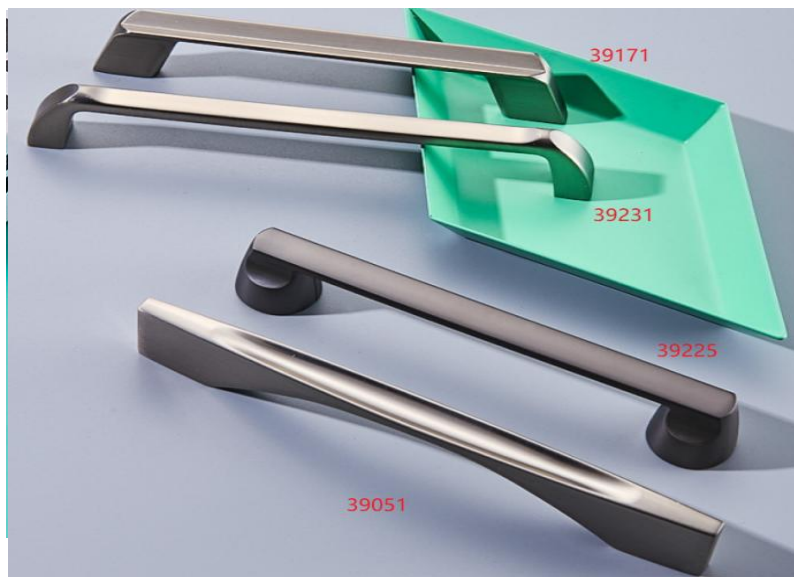

ZINC ALLOY - ELITE COLLECTION

ALL FINISHES	
FHECGY39088	128 mm
	192 mm
	256 mm
	320 mm
FHECGY39141	128 mm
	160 mm
	192 mm
	224 mm
FHECGY39156	128 mm
	160 mm
	192 mm
	224 mm

ALL FINISHES	
FHECGY39191	224 mm
	192 mm
	160 mm
	128 mm

ZINC ALLOY - ELITE COLLECTION

ALL FINISHES	
FHECGY39233	128 mm
	160 mm
	192 mm
	224 mm

ALL FINISHES	
FHECGY39209	96 mm
	128 mm
	192 mm

ZINC ALLOY - ELITE COLLECTION

ALL FINISHES	
FHECGY39177	128 mm
	160 mm
	192 mm
	224 m

ALL FINISHES	
FHECGY39203	96 -128 mm
	160 - 192 mm
	224 - 256 mm
	288 - 320 mm

ZINC ALLOY - ELITE COLLECTION

ALL FINISHES	
FHECGY39205	96 - 128 mm
	160 - 192 mm
	224 - 256 mm
	288 - 320 mm

ALL FINISHES	
FHECGY39147	160 mm
	192 mm
	224 mm
	256 mm