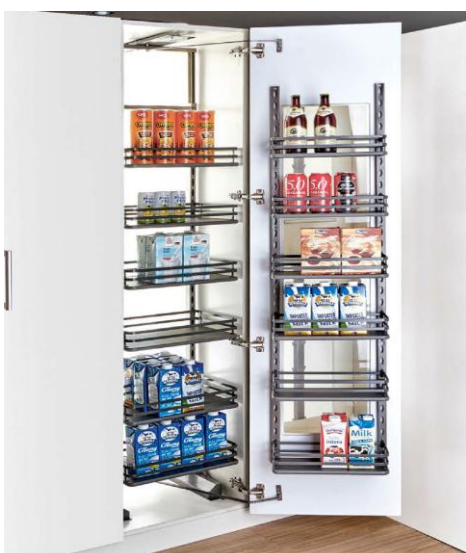

## BLACK LINE KITCHEN BASKETS

Pull Out Larder, Soft Closing			
Code	Layers	Height	Cabinet
KBB70305	5	1530-1710	300 mm
KBB70306	6	1920-2150	300 mm
KBB70405	5	1530-1710	400 mm
KBB70406	6	1920-2150	400 mm
KBB70456	6	1920-2150	450 mm
KBB70506	6	1920-2150	500 mm
KBB70606	6	1920-2150	600 mm