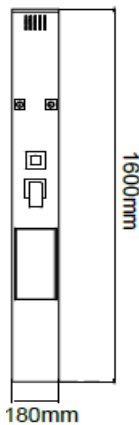

## SHOWER TOWERS

**SCTTKR023**

1550 x 200 mm

**SCTTKR024**

1200 x 180 mm

## SHOWER TOWERS

<b>SCTTKR025</b>
1490 x 200 mm

<b>SCTTKR026</b>
2000 x 230 mm

## SHOWER TOWERS

<b>SCTTKR027</b>
1500 x 180 mm

<b>SCTTKR028</b>
1500 x 160 mm

## SHOWER TOWERS

<b>SCTTKR029</b>
1600 x 180 mm

<b>SCTTKR030</b>
1500 x 220 mm