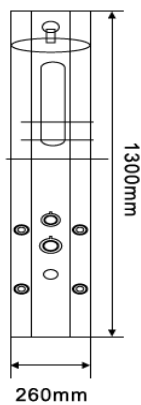

## SHOWER TOWERS

<b>SCTTKR025</b>
1490 x 200 mm

<b>SCTTKR026</b>
2000 x 230 mm

## SHOWER TOWERS

<b>SCTTKR027</b>
1500 x 180 mm

<b>SCTTKR028</b>
1500 x 160 mm

## SHOWER TOWERS

<b>SCTTKR029</b>
1600 x 180 mm

<b>SCTTKR030</b>
1500 x 220 mm

## SHOWER TOWERS

<b>SCTTKR031</b>
1300 x 260 mm

<b>SCTTKR032</b>
5700 x 120 mm