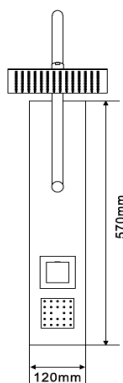

## SHOWER TOWERS

<b>SCTTKR025</b>
1490 x 200 mm

<b>SCTTKR026</b>
2000 x 230 mm

## SHOWER TOWERS

<b>SCTTKR027</b>
1500 x 180 mm

<b>SCTTKR028</b>
1500 x 160 mm

## SHOWER TOWERS

<b>SCTTKR029</b>
1600 x 180 mm

<b>SCTTKR030</b>
1500 x 220 mm

## SHOWER TOWERS

<b>SCTTKR031</b>
1300 x 260 mm

<b>SCTTKR032</b>
5700 x 120 mm