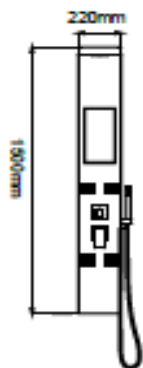

## SHOWER TOWERS

<b>SCTTKR025</b>
1490 x 200 mm

<b>SCTTKR026</b>
2000 x 230 mm

## SHOWER TOWERS

<b>SCTTKR027</b>
1500 x 180 mm

<b>SCTTKR028</b>
1500 x 160 mm

## SHOWER TOWERS

<b>SCTTKR029</b>
1600 x 180 mm

<b>SCTTKR030</b>
1500 x 220 mm

## SHOWER TOWERS

<b>SCTTKR031</b>
1300 x 260 mm

<b>SCTTKR032</b>
5700 x 120 mm