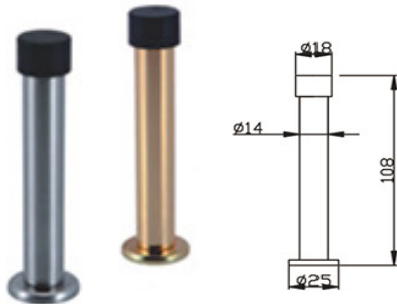

DIECDSE007