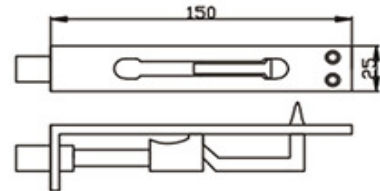

22cm - 30cm - 35cm

**DIECDBE006**

22cm - 30cm - 35cm

**DIECDBE007**

15cm - 20cm - 25cm

Finishes :

**GP Gold Plated** - **MG Mat Gold** - **SN Satin Nickel** - **MC Mat Cooper**

**CP Chrome Plated** - **AB Antique Bronze** - **CB Coffee Bronze** - **PVD**

## Door Bolts

**DIECDBE008**

160 mm

**DIECDBE012**

6" - 8" - 10" - 12"

**DIECDBE013**

6" - 8" - 10" - 12" - 18" - 24" - 40"

**DIECDBE015**