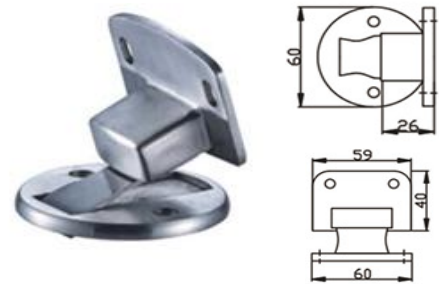

DHDIEC042

DHDIEC048