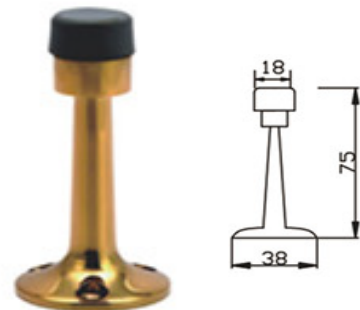

## Door Stoppers - STAINLESS STEEL

DHDIEC037

DHDIEC038

DHDIEC039

DHDIEC040

DHDIEC041

DHDIEC042

Finshes :