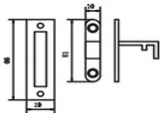

## Door Bolts

**DIECDBE053**

160 x 20 mm

**DIECDBE054**

1.1/2" - 2" - 3"

**DIECDBE060**

**DIECDBE061**

**DIECDBE062**