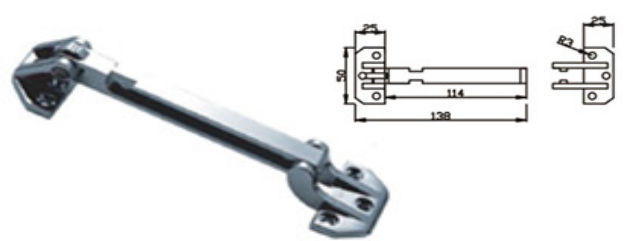

DIECDGE002