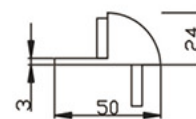

## Door Stoppers - ZINC ALLOY

**DIECDSE001**

**DIECDSE002**

**DIECDSE003**

**DIECDSE004**

Finshes :

**GP Gold Plated** - **MG Mat Gold** - **SN Satin Nickel** - **MC Mat Cooper**  
**CP Chrome Plated** - **AB Antique Bronze** - **CB Coffee Bronze** - **PVD**