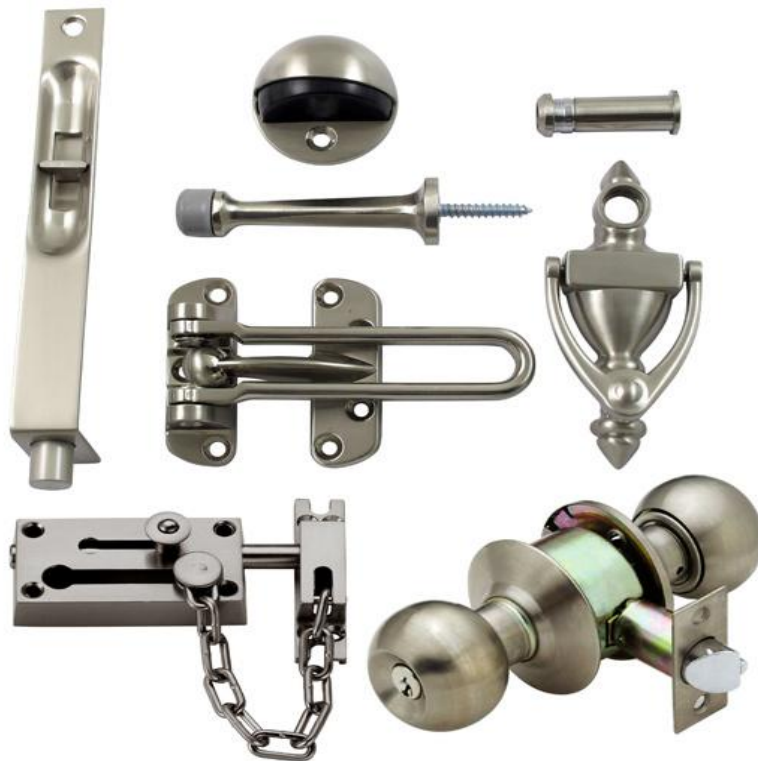

**Part 4**  
**Door Ironmongeries**

## Door Stoppers - ZINC ALLOY

**DIECDSE001**

**DIECDSE002**

**DIECDSE003**

**DIECDSE004**

Finshes :

**GP Gold Plated** - **MG Mat Gold** - **SN Satin Nickel** - **MC Mat Cooper**  
**CP Chrome Plated** - **AB Antique Bronze** - **CB Coffee Bronze** - **PVD**

## Door Stoppers - ZINC ALLOY

DIECDSE005

DIECDSE006

DIECDSE007

DIECDSE008

DIECDSE009

DIECDSE010

Finshes :