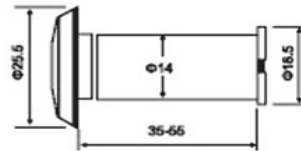

DIECDVE180