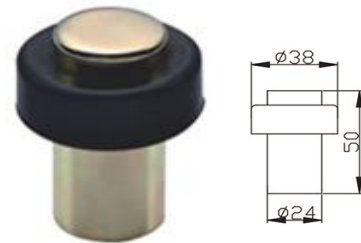

DIECDSE006