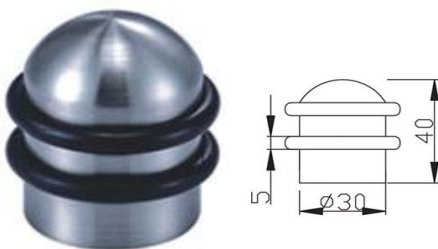

## Door Stoppers - STAINLESS STEEL

**DHDIEC111**

**DHDIEC112**

**DHDIEC113**

**DHDIEC114**

**DHDIEC116**

**DHDIEC117**

Finshes :