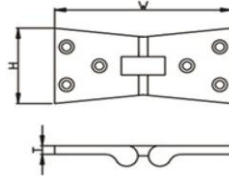

BRASS DOOR HINGES

DHBBH016
H72xW38xT2.5mm
H76xW38xT3.0mm