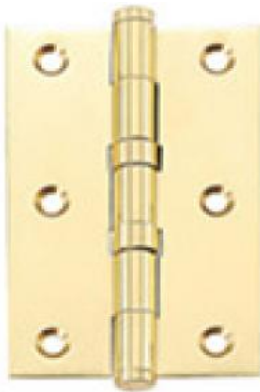

## BRASS DOOR HINGES

| DHBBH013         |
|------------------|
| H3.5"xW3"xT2.0mm |
| H3.5"xW3"xT2.5mm |
| H4"xW3.5"xT3.0mm |
| H4"xW4"xT3.0mm   |
| H4.5"xW4"xT3.0mm |
| H5"xW4"xT3.0mm   |

| DHBBH014         |
|------------------|
| H4"xW3"xT2.0mm   |
| H4"xW3"xT2.5mm   |
| H4"xW3"xT3.0mm   |
| H4"xW3.5"xT3.0mm |
| H4"xW4"xT2.5mm   |
| H4"xW4"xT3.0mm   |
| H5"xW3.5"xT3.0mm |
| H6"xW4"xT3.5mm   |