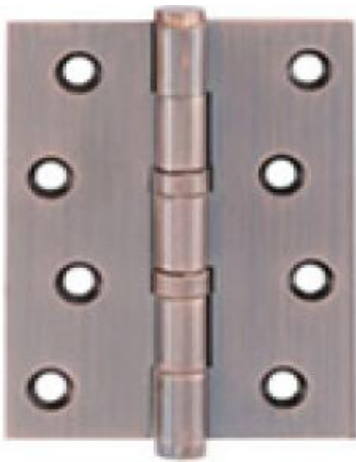

DHBBH017
H4"xW3"xT2.0mm
H4"xW3"xT2.5mm
H4"xW3"xT3.0mm
H4"xW3.5"xT3.0mm
H4"xW4"xT2.5mm
H4"xW4"xT3.0mm
H5"xW3.5"xT3.0mm
H6"xW4"xT3.5mm