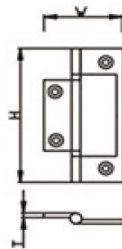

## BRASS DOOR HINGES

**DHBBH007**

H90xW50xT2.0mm

**DHBBH008**

H64xW35xT2.0mm

**DHBBH009**

H76xW53xT2.6mm

H76xW65xT2.6mm