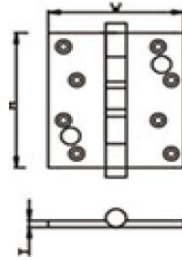

BRASS DOOR HINGES

DHBBH013
H3.5"xW3"xT2.0mm
H3.5"xW3"xT2.5mm
H4"xW3.5"xT3.0mm
H4"xW4"xT3.0mm
H4.5"xW4"xT3.0mm
H5"xW4"xT3.0mm