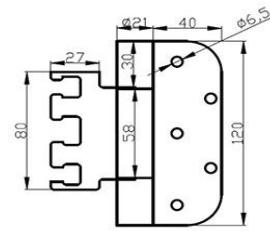

DHCDHXX27

180 x 23 mm