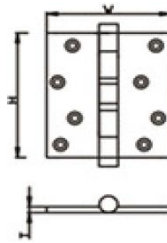

DHBBH017
H4"xW3"xT2.0mm
H4"xW3"xT2.5mm
H4"xW3"xT3.0mm
H4"xW3.5"xT3.0mm
H4"xW4"xT2.5mm
H4"xW4"xT3.0mm
H5"xW3.5"xT3.0mm
H6"xW4"xT3.5mm