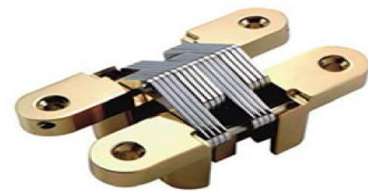

## CONCEALED DOOR HINGES

**DHCDHXX01**

34 x 140 x 28 mm

**DHCDHXX02**

19 x 95 x 13 mm

**DHCDHXX03**

13 x 60 x 9 mm

**DHCDHXX04**