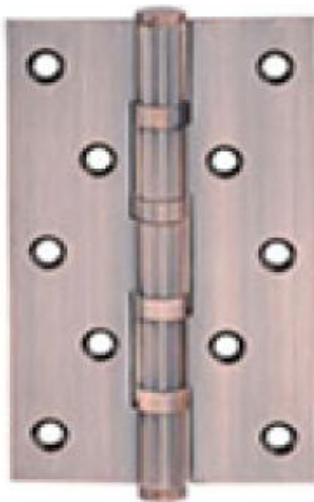

## BRASS DOOR HINGES

| DHBBH010         |
|------------------|
| H3.5"xW3"xT2.0mm |
| H3.5"xW3"xT2.5mm |
| H4"xW3.5"xT3.0mm |
| H4"xW4"xT3.0mm   |
| H4.5"xW4"xT3.0mm |
| H5"xW4"xT3.0mm   |

| DHBBH011         |
|------------------|
| H3.5"xW3"xT2.0mm |
| H4"xW3"xT2.5mm   |
| H4"xW3"xT3.0mm   |
| H4"xW3.5"xT3.0mm |
| H5"xW4"xT3.5mm   |