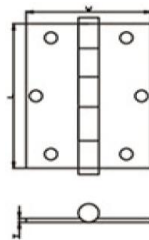

## BRASS DOOR HINGES

| DHBBH016       |
|----------------|
| H72xW38xT2.5mm |
| H76xW38xT3.0mm |

| DHBBH017         |
|------------------|
| H4"xW3"xT2.0mm   |
| H4"xW3"xT2.5mm   |
| H4"xW3"xT3.0mm   |
| H4"xW3.5"xT3.0mm |
| H4"xW4"xT2.5mm   |
| H4"xW4"xT3.0mm   |
| H5"xW3.5"xT3.0mm |
| H6"xW4"xT3.5mm   |