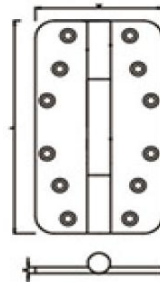

### DHSSBH008

L5"xW3"xT2.0mm

L5"xW3"xT3.0mm

L5"xW3.5"xT3.0mm

L5"xW4"xT3.0mm

L5"xW4.5"xT3.0mm

## STAINLESS STEEL DOOR HINGES

| DHSSBH010          |
|--------------------|
| L4"xW3"xT2.5mm     |
| L4"xW3"xT3.0mm     |
| L4.5"xW4"xT3.0mm   |
| L4.5"xW4.5"xT3.0mm |

| DHSSBH011        |
|------------------|
| L4"xW3.5"xT2.5mm |
| L4"xW3.5"xT3.0mm |
| L5"xW3.5"xT3.0mm |
| L6"xW3.5"xT3.0mm |