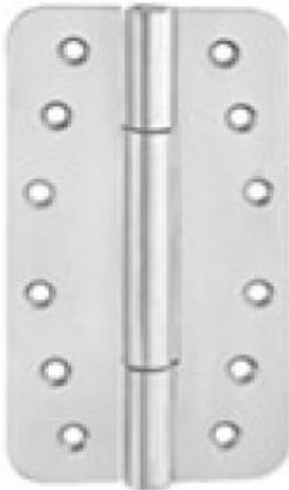

## STAINLESS STEEL DOOR HINGES

| DHSSBH010          |
|--------------------|
| L4"xW3"xT2.5mm     |
| L4"xW3"xT3.0mm     |
| L4.5"xW4"xT3.0mm   |
| L4.5"xW4.5"xT3.0mm |

| DHSSBH011        |
|------------------|
| L4"xW3.5"xT2.5mm |
| L4"xW3.5"xT3.0mm |
| L5"xW3.5"xT3.0mm |
| L6"xW3.5"xT3.0mm |