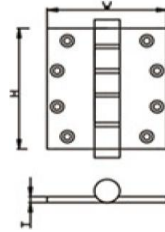

## BRASS DOOR HINGES

| DHBBH010         |
|------------------|
| H3.5"xW3"xT2.0mm |
| H3.5"xW3"xT2.5mm |
| H4"xW3.5"xT3.0mm |
| H4"xW4"xT3.0mm   |
| H4.5"xW4"xT3.0mm |
| H5"xW4"xT3.0mm   |

| DHBBH011         |
|------------------|
| H3.5"xW3"xT2.0mm |
| H4"xW3"xT2.5mm   |
| H4"xW3"xT3.0mm   |
| H4"xW3.5"xT3.0mm |
| H5"xW4"xT3.5mm   |