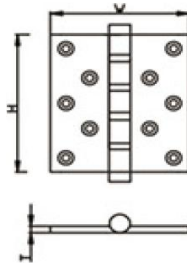

## BRASS DOOR HINGES

| DHBBH010         |
|------------------|
| H3.5"xW3"xT2.0mm |
| H3.5"xW3"xT2.5mm |
| H4"xW3.5"xT3.0mm |
| H4"xW4"xT3.0mm   |
| H4.5"xW4"xT3.0mm |
| H5"xW4"xT3.0mm   |

| DHBBH011         |
|------------------|
| H3.5"xW3"xT2.0mm |
| H4"xW3"xT2.5mm   |
| H4"xW3"xT3.0mm   |
| H4"xW3.5"xT3.0mm |
| H5"xW4"xT3.5mm   |