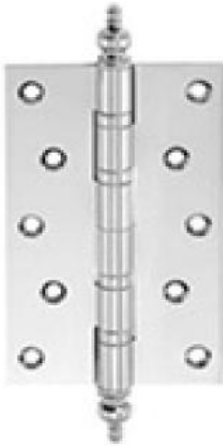

BRASS DOOR HINGES

DHBBH025
H4"xW3"xT2.0mm
H4"xW3"xT2.5mm
H4"xW3"xT3.0mm
H4"xW3.5"xT3.0mm
H4"xW4"xT2.5mm
H4"xW4"xT3.0mm
H5"xW3.5"xT3.0mm
H6"xW4"xT3.5mm