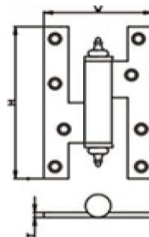

## BRASS DOOR HINGES

| DHBBH013         |
|------------------|
| H3.5"xW3"xT2.0mm |
| H3.5"xW3"xT2.5mm |
| H4"xW3.5"xT3.0mm |
| H4"xW4"xT3.0mm   |
| H4.5"xW4"xT3.0mm |
| H5"xW4"xT3.0mm   |

| DHBBH014         |
|------------------|
| H4"xW3"xT2.0mm   |
| H4"xW3"xT2.5mm   |
| H4"xW3"xT3.0mm   |
| H4"xW3.5"xT3.0mm |
| H4"xW4"xT2.5mm   |
| H4"xW4"xT3.0mm   |
| H5"xW3.5"xT3.0mm |
| H6"xW4"xT3.5mm   |