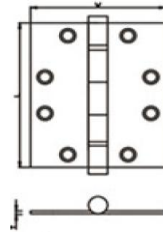

BRASS DOOR HINGES

DHBBH019
H3.5"xW3"xT2.0mm
H3.5"xW3"xT2.5mm
H4"xW3.5"xT3.0mm
H4"xW4"xT3.0mm
H4.5"xW4"xT3.0mm
H5"xW3.5"xT3.0mm