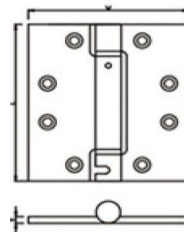

### DHSSBH008

L5"xW3"xT2.0mm

L5"xW3"xT3.0mm

L5"xW3.5"xT3.0mm

L5"xW4"xT3.0mm

L5"xW4.5"xT3.0mm

## STAINLESS STEEL DOOR HINGES

| DHSSBH010          |
|--------------------|
| L4"xW3"xT2.5mm     |
| L4"xW3"xT3.0mm     |
| L4.5"xW4"xT3.0mm   |
| L4.5"xW4.5"xT3.0mm |

| DHSSBH011        |
|------------------|
| L4"xW3.5"xT2.5mm |
| L4"xW3.5"xT3.0mm |
| L5"xW3.5"xT3.0mm |
| L6"xW3.5"xT3.0mm |