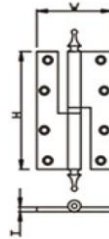

## BRASS DOOR HINGES

| DHBBH010         |
|------------------|
| H3.5"xW3"xT2.0mm |
| H3.5"xW3"xT2.5mm |
| H4"xW3.5"xT3.0mm |
| H4"xW4"xT3.0mm   |
| H4.5"xW4"xT3.0mm |
| H5"xW4"xT3.0mm   |

| DHBBH011         |
|------------------|
| H3.5"xW3"xT2.0mm |
| H4"xW3"xT2.5mm   |
| H4"xW3"xT3.0mm   |
| H4"xW3.5"xT3.0mm |
| H5"xW4"xT3.5mm   |