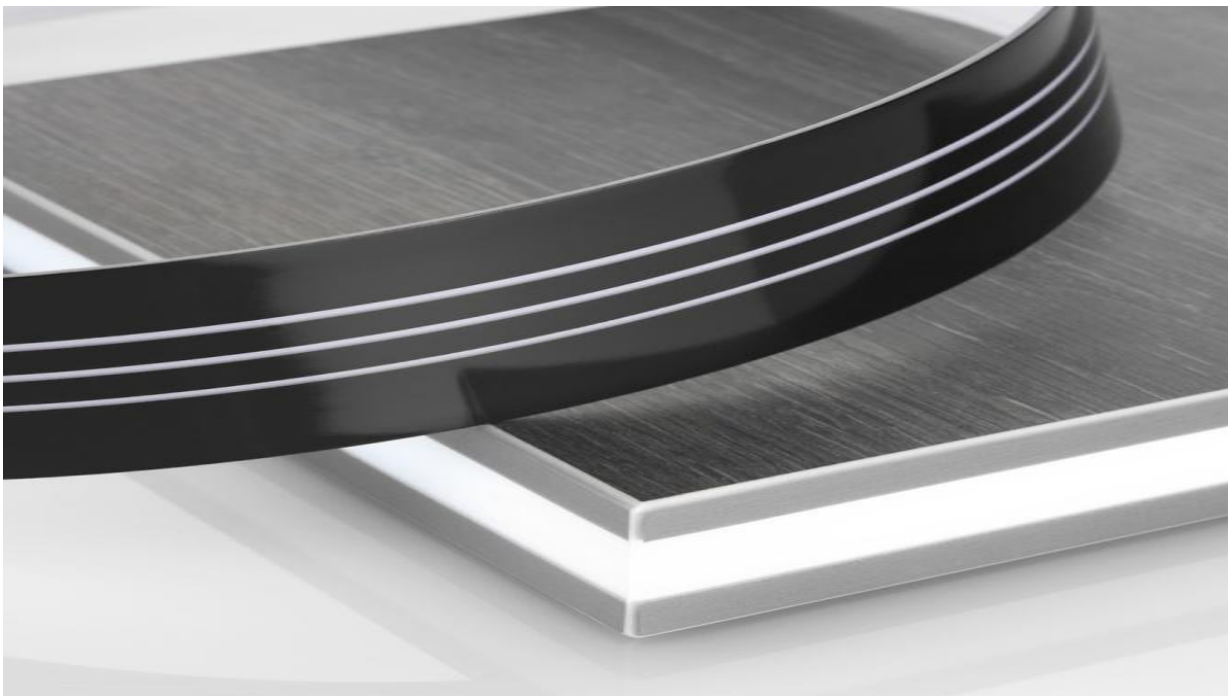

Trendy Hardware with Passion

Range 12
EDGE BANDING

www.domusitalya.com

info@domusitalya.com

Edge Banding

PVC EDGE BANDING IN ROLLS, WITHOUT ADHESIVE

WIDTH : 20MM	PEB20xxxx
WIDTH : 25MM	PEB25xxxx
WIDTH : 35MM	PEB35xxxx
WIDTH : 48MM	PEB48xxxx

Edge Banding

MELAMINE EDGE BANDING IN ROLLS, WITH ADHESIVE

WIDTH : 20MM	MEB20xxxx
WIDTH : 25MM	MEB25xxxx
WIDTH : 35MM	MEB35xxxx
WIDTH : 48MM	MEB48xxxx

Veneer Edge Banding

VENEER - REAL WOOD EDGE BANDING IN ROLLS, WITHOUT ADHESIVE

WIDTH : 20MM VEB20xxxx

WIDTH : 25MM VEB25xxxx

WIDTH : 35MM VEB35xxxx

WIDTH : 48MM VEB48xxxx