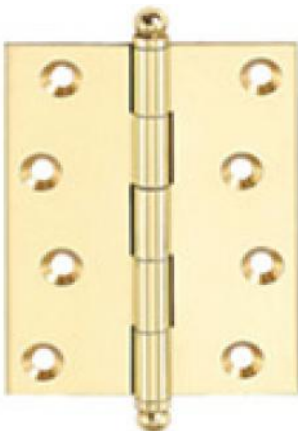

## BRASS DOOR HINGES

DHBBH025
H4"xW3"xT2.0mm
H4"xW3"xT2.5mm
H4"xW3"xT3.0mm
H4"xW3.5"xT3.0mm
H4"xW4"xT2.5mm
H4"xW4"xT3.0mm
H5"xW3.5"xT3.0mm
H6"xW4"xT3.5mm

DHBBH026
H5"xW3"xT3.0mm
H6"xW3.5"xT3.5mm

DHBBH027
H3.5"xW3"xT2.0mm
H3.5"xW3"xT2.5mm
H4"xW3.5"xT3.0mm
H4"xW4"xT3.0mm
H4.5"xW4"xT3.0mm
H5"xW3.5"xT3.0mm