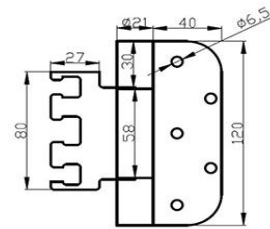

DHCDHXX27

180 x 23 mm