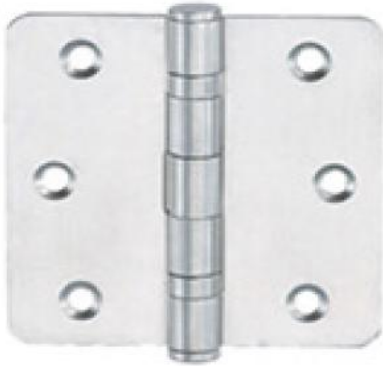

### DHSSBH003

L4"xW3"xT2.0mm

L4"xW3"xT3.0mm

L4"xW4"xT3.0mm

L4.5"xW4"xT3.0mm

L5"xW4"xT3.0mm

L5"xW4.5"xT3.0mm

Finishes :

## STAINLESS STEEL DOOR HINGES

DHSSBH004
L3"xW3"xT2.5mm
L3.5"xW3"xT2.5mm
L4"xW3.5"xT3.0mm
L4.5"xW4"xT3.0mm

DHSSBH005
L102xW90xT3mm
L102xW95xT3mm
L102xW100xT3mm

DHSSBH006
L3.5"xW3"xT2.0mm
L3.5"xW3"xT2.5mm
L4.0"xW3.5"xT3.0mm
L4.0"xW4"xT3.0mm
L4.5"xW4"xT3.0mm