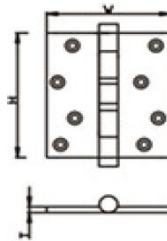

## BRASS DOOR HINGES

<b>DHBBH016</b>
H72xW38xT2.5mm
H76xW38xT3.0mm

<b>DHBBH017</b>
H4"xW3"xT2.0mm
H4"xW3"xT2.5mm
H4"xW3"xT3.0mm
H4"xW3.5"xT3.0mm
H4"xW4"xT2.5mm
H4"xW4"xT3.0mm
H5"xW3.5"xT3.0mm
H6"xW4"xT3.5mm