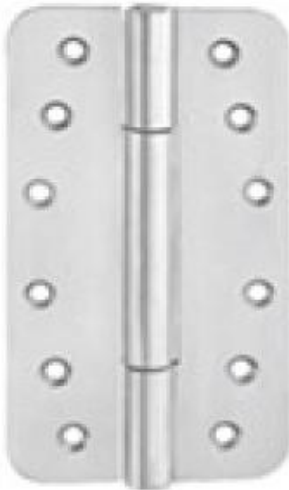

## STAINLESS STEEL DOOR HINGES

DHSSBH010
L4"xW3"xT2.5mm
L4"xW3"xT3.0mm
L4.5"xW4"xT3.0mm
L4.5"xW4.5"xT3.0mm

DHSSBH011
L4"xW3.5"xT2.5mm
L4"xW3.5"xT3.0mm
L5"xW3.5"xT3.0mm
L6"xW3.5"xT3.0mm

DHSSBH012
L3.5"xW3"xT2.5mm
L4"xW3"xT2.5mm
L4"xW4"xT3.0mm