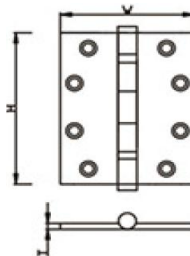

## BRASS DOOR HINGES

DHBBH004
H80xW62xT2.5mm
H100xW75xT3.0mm
H125xW75xT3.0mm
H150xW75xT3.0mm

DHBBH005
H80xW62xT2.5mm
H100xW75xT3.0mm
H125xW75xT3.0mm
H150xW75xT3.0mm

DHBBH006
L3.5"xW3"xT2.0mm
L3.5"xW3"xT2.5mm
L4.0"xW3.5"xT3.0mm
L4.0"xW4"xT3.0mm
L4.5"xW4"xT3.0mm
L5"xW4"xT3.0mm