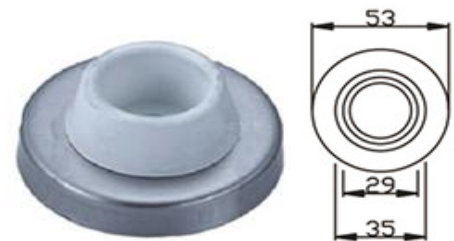

## Door Stoppers - STAINLESS STEEL

DHDIEC077

DHDIEC078

DHDIEC087

DHDIEC088

DHDIEC090

DHDIEC095

Finshes :