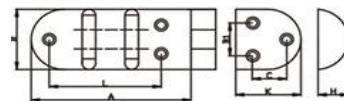

## Door Bolts

**DIECDBE053**

160 x 20 mm

**DIECDBE054**

1.1/2" - 2" - 3"

**DIECDBE060**

**DIECDBE061**

**DIECDBE062**