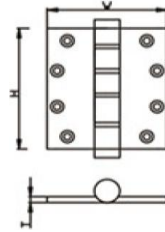

## BRASS DOOR HINGES

DHBBH010
H3.5"xW3"xT2.0mm
H3.5"xW3"xT2.5mm
H4"xW3.5"xT3.0mm
H4"xW4"xT3.0mm
H4.5"xW4"xT3.0mm
H5"xW4"xT3.0mm

DHBBH011
H3.5"xW3"xT2.0mm
H4"xW3"xT2.5mm
H4"xW3"xT3.0mm
H4"xW3.5"xT3.0mm
H5"xW4"xT3.5mm