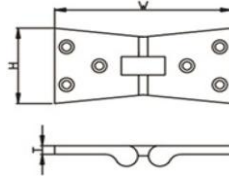

BRASS DOOR HINGES

DHBBH016
H72xW38xT2.5mm
H76xW38xT3.0mm