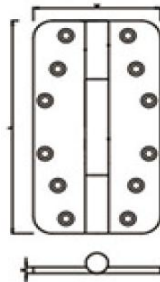

## STAINLESS STEEL DOOR HINGES

DHSSBH010
L4"xW3"xT2.5mm
L4"xW3"xT3.0mm
L4.5"xW4"xT3.0mm
L4.5"xW4.5"xT3.0mm

DHSSBH011
L4"xW3.5"xT2.5mm
L4"xW3.5"xT3.0mm
L5"xW3.5"xT3.0mm
L6"xW3.5"xT3.0mm

DHSSBH012
L3.5"xW3"xT2.5mm
L4"xW3"xT2.5mm
L4"xW4"xT3.0mm