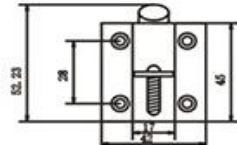

## Door Bolts

**DIECDBE053**

160 x 20 mm

**DIECDBE054**

1.1/2" - 2" - 3"

**DIECDBE060**

**DIECDBE061**

**DIECDBE062**