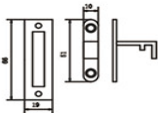

## Door Bolts

**DIECDBE053**

160 x 20 mm

**DIECDBE054**

1.1/2" - 2" - 3"

**DIECDBE060**

**DIECDBE061**

**DIECDBE062**