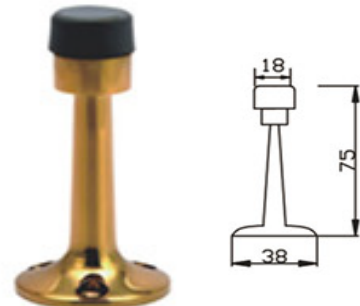

## Door Stoppers - STAINLESS STEEL

DHDIEC037

DHDIEC038

DHDIEC039

DHDIEC040

DHDIEC041

DHDIEC042

Finshes :