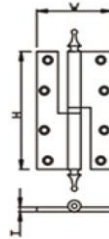

## BRASS DOOR HINGES

DHBBH010
H3.5"xW3"xT2.0mm
H3.5"xW3"xT2.5mm
H4"xW3.5"xT3.0mm
H4"xW4"xT3.0mm
H4.5"xW4"xT3.0mm
H5"xW4"xT3.0mm

DHBBH011
H3.5"xW3"xT2.0mm
H4"xW3"xT2.5mm
H4"xW3"xT3.0mm
H4"xW3.5"xT3.0mm
H5"xW4"xT3.5mm