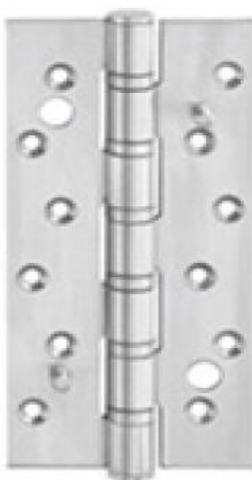

## BRASS DOOR HINGES

DHBBH040
H4"xW3"xT2.0mm
H4"xW3"xT2.5mm
H4"xW3"xT3.0mm
H4"xW3.5"xT3.0mm
H4"xW4"xT2.5mm
H4"xW4"xT3.0mm
H5"xW3.5"xT3.0mm
H6"xW4"xT3.5mm

DHBBH041
H3.5"xW3"xT2.0mm
H3.5"xW3"xT2.5mm
H4"xW3.5"xT3.0mm
H4"xW4"xT3.0mm
H4.5"xW4"xT3.0mm
H5"xW3.5"xT3.0mm