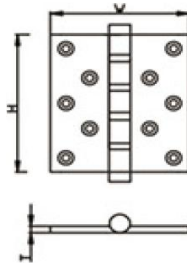

## BRASS DOOR HINGES

DHBBH010
H3.5"xW3"xT2.0mm
H3.5"xW3"xT2.5mm
H4"xW3.5"xT3.0mm
H4"xW4"xT3.0mm
H4.5"xW4"xT3.0mm
H5"xW4"xT3.0mm

DHBBH011
H3.5"xW3"xT2.0mm
H4"xW3"xT2.5mm
H4"xW3"xT3.0mm
H4"xW3.5"xT3.0mm
H5"xW4"xT3.5mm