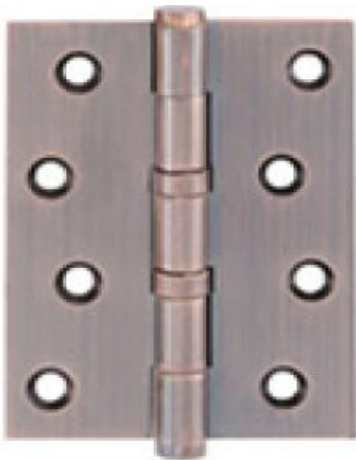

## BRASS DOOR HINGES

<b>DHBBH016</b>
H72xW38xT2.5mm
H76xW38xT3.0mm

<b>DHBBH017</b>
H4"xW3"xT2.0mm
H4"xW3"xT2.5mm
H4"xW3"xT3.0mm
H4"xW3.5"xT3.0mm
H4"xW4"xT2.5mm
H4"xW4"xT3.0mm
H5"xW3.5"xT3.0mm
H6"xW4"xT3.5mm