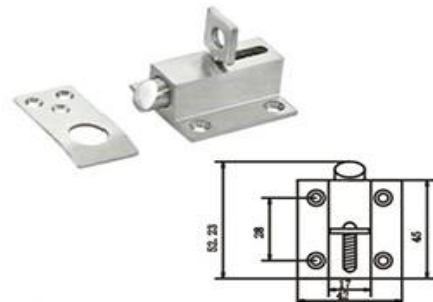

## Door Bolts

**DIECDBE053**

160 x 20 mm

**DIECDBE054**

1.1/2" - 2" - 3"

**DIECDBE060**

**DIECDBE061**

**DIECDBE062**