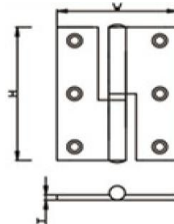

## BRASS DOOR HINGES

DHBBH004
H80xW62xT2.5mm
H100xW75xT3.0mm
H125xW75xT3.0mm
H150xW75xT3.0mm

DHBBH005
H80xW62xT2.5mm
H100xW75xT3.0mm
H125xW75xT3.0mm
H150xW75xT3.0mm

DHBBH006
L3.5"xW3"xT2.0mm
L3.5"xW3"xT2.5mm
L4.0"xW3.5"xT3.0mm
L4.0"xW4"xT3.0mm
L4.5"xW4"xT3.0mm
L5"xW4"xT3.0mm