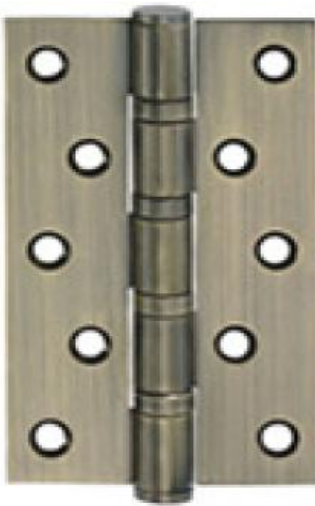

## STAINLESS STEEL DOOR HINGES

DHSSBH004
L3"xW3"xT2.5mm
L3.5"xW3"xT2.5mm
L4"xW3.5"xT3.0mm
L4.5"xW4"xT3.0mm

DHSSBH005
L102xW90xT3mm
L102xW95xT3mm
L102xW100xT3mm

DHSSBH006
L3.5"xW3"xT2.0mm
L3.5"xW3"xT2.5mm
L4.0"xW3.5"xT3.0mm
L4.0"xW4"xT3.0mm
L4.5"xW4"xT3.0mm

## STAINLESS STEEL DOOR HINGES

DHSSBH007
L5"xW3"xT2.0mm
L5"xW3"xT3.0mm
L5"xW3.5"xT3.0mm
L5"xW4"xT3.0mm
L5"xW4.5"xT3.0mm

DHSSBH008
L5"xW3"xT2.0mm
L5"xW3"xT3.0mm
L5"xW3.5"xT3.0mm
L5"xW4"xT3.0mm
L5"xW4.5"xT3.0mm