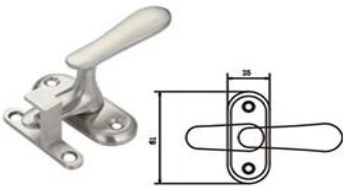

## Door Bolts

**DIECDBE053**

160 x 20 mm

**DIECDBE054**

1.1/2" - 2" - 3"

**DIECDBE060**

**DIECDBE061**

**DIECDBE062**