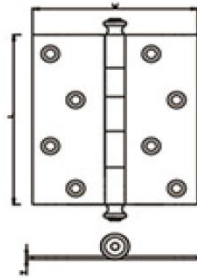

BRASS DOOR HINGES

DHBBH022

H3.5"xW3"xT2.0mm

H3.5"xW3"xT2.5mm

H4"xW3.5"xT3.0mm

H4"xW4"xT3.0mm

H4.5"xW4"xT3.0mm

H5"xW3.5"xT3.0mm