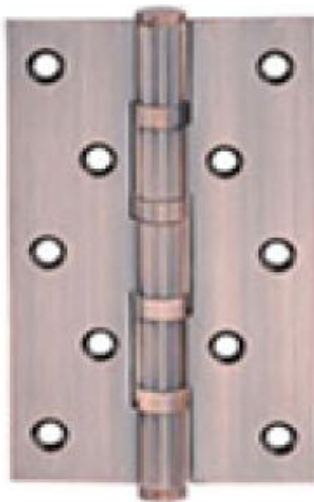

## BRASS DOOR HINGES

DHBBH010
H3.5"xW3"xT2.0mm
H3.5"xW3"xT2.5mm
H4"xW3.5"xT3.0mm
H4"xW4"xT3.0mm
H4.5"xW4"xT3.0mm
H5"xW4"xT3.0mm

DHBBH011
H3.5"xW3"xT2.0mm
H4"xW3"xT2.5mm
H4"xW3"xT3.0mm
H4"xW3.5"xT3.0mm
H5"xW4"xT3.5mm