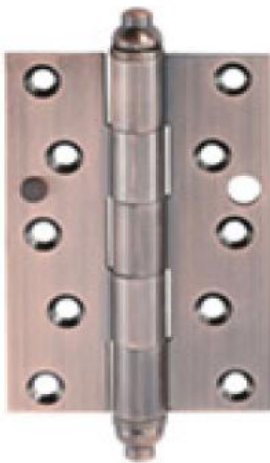

## BRASS DOOR HINGES

DHBBH040
H4"xW3"xT2.0mm
H4"xW3"xT2.5mm
H4"xW3"xT3.0mm
H4"xW3.5"xT3.0mm
H4"xW4"xT2.5mm
H4"xW4"xT3.0mm
H5"xW3.5"xT3.0mm
H6"xW4"xT3.5mm

DHBBH041
H3.5"xW3"xT2.0mm
H3.5"xW3"xT2.5mm
H4"xW3.5"xT3.0mm
H4"xW4"xT3.0mm
H4.5"xW4"xT3.0mm
H5"xW3.5"xT3.0mm