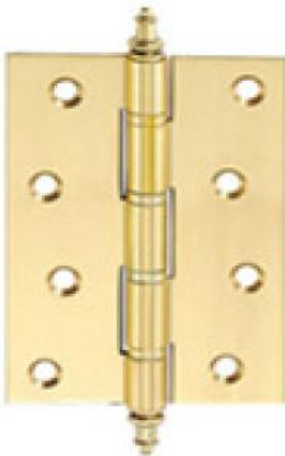

## BRASS DOOR HINGES

<b>DHBBH016</b>
H72xW38xT2.5mm
H76xW38xT3.0mm

<b>DHBBH017</b>
H4"xW3"xT2.0mm
H4"xW3"xT2.5mm
H4"xW3"xT3.0mm
H4"xW3.5"xT3.0mm
H4"xW4"xT2.5mm
H4"xW4"xT3.0mm
H5"xW3.5"xT3.0mm
H6"xW4"xT3.5mm

## BRASS DOOR HINGES

DHBBH019
H3.5"xW3"xT2.0mm
H3.5"xW3"xT2.5mm
H4"xW3.5"xT3.0mm
H4"xW4"xT3.0mm
H4.5"xW4"xT3.0mm
H5"xW3.5"xT3.0mm

DHBBH020
H80xW62xT2.5mm
H100xW75xT3.0mm
H125xW75xT3.0mm
H150xW75xT3.0mm

DHBBH021
H4"xW3"xT2.5mm
H4"xW3.5"xT3.0mm
H5"xW3.5"xT3.0mm
H6"xW4"xT3.5mm