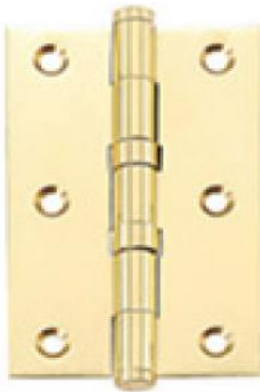

DHBBH014
H4"xW3"xT2.0mm
H4"xW3"xT2.5mm
H4"xW3"xT3.0mm
H4"xW3.5"xT3.0mm
H4"xW4"xT2.5mm
H4"xW4"xT3.0mm
H5"xW3.5"xT3.0mm
H6"xW4"xT3.5mm