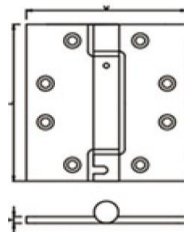

## STAINLESS STEEL DOOR HINGES

DHSSBH010
L4"xW3"xT2.5mm
L4"xW3"xT3.0mm
L4.5"xW4"xT3.0mm
L4.5"xW4.5"xT3.0mm

DHSSBH011
L4"xW3.5"xT2.5mm
L4"xW3.5"xT3.0mm
L5"xW3.5"xT3.0mm
L6"xW3.5"xT3.0mm

DHSSBH012
L3.5"xW3"xT2.5mm
L4"xW3"xT2.5mm
L4"xW4"xT3.0mm