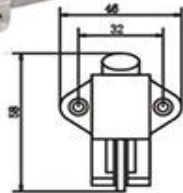

## Door Bolts

**DIECDBE053**

160 x 20 mm

**DIECDBE054**

1.1/2" - 2" - 3"

**DIECDBE060**

**DIECDBE061**

**DIECDBE062**