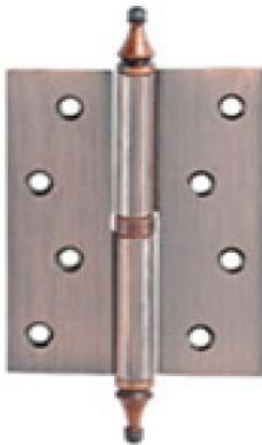

## BRASS DOOR HINGES

<b>DHBBH016</b>
H72xW38xT2.5mm
H76xW38xT3.0mm

<b>DHBBH017</b>
H4"xW3"xT2.0mm
H4"xW3"xT2.5mm
H4"xW3"xT3.0mm
H4"xW3.5"xT3.0mm
H4"xW4"xT2.5mm
H4"xW4"xT3.0mm
H5"xW3.5"xT3.0mm
H6"xW4"xT3.5mm

## BRASS DOOR HINGES

DHBBH019
H3.5"xW3"xT2.0mm
H3.5"xW3"xT2.5mm
H4"xW3.5"xT3.0mm
H4"xW4"xT3.0mm
H4.5"xW4"xT3.0mm
H5"xW3.5"xT3.0mm

DHBBH020
H80xW62xT2.5mm
H100xW75xT3.0mm
H125xW75xT3.0mm
H150xW75xT3.0mm

DHBBH021
H4"xW3"xT2.5mm
H4"xW3.5"xT3.0mm
H5"xW3.5"xT3.0mm
H6"xW4"xT3.5mm