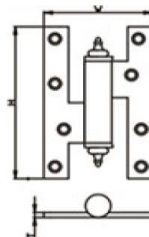

## BRASS DOOR HINGES

DHBBH013
H3.5"xW3"xT2.0mm
H3.5"xW3"xT2.5mm
H4"xW3.5"xT3.0mm
H4"xW4"xT3.0mm
H4.5"xW4"xT3.0mm
H5"xW4"xT3.0mm

DHBBH014
H4"xW3"xT2.0mm
H4"xW3"xT2.5mm
H4"xW3"xT3.0mm
H4"xW3.5"xT3.0mm
H4"xW4"xT2.5mm
H4"xW4"xT3.0mm
H5"xW3.5"xT3.0mm
H6"xW4"xT3.5mm