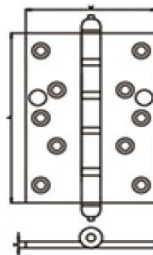

## BRASS DOOR HINGES

DHBBH040
H4"xW3"xT2.0mm
H4"xW3"xT2.5mm
H4"xW3"xT3.0mm
H4"xW3.5"xT3.0mm
H4"xW4"xT2.5mm
H4"xW4"xT3.0mm
H5"xW3.5"xT3.0mm
H6"xW4"xT3.5mm

DHBBH041
H3.5"xW3"xT2.0mm
H3.5"xW3"xT2.5mm
H4"xW3.5"xT3.0mm
H4"xW4"xT3.0mm
H4.5"xW4"xT3.0mm
H5"xW3.5"xT3.0mm