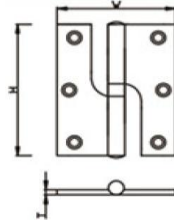

## BRASS DOOR HINGES

DHBBH004
H80xW62xT2.5mm
H100xW75xT3.0mm
H125xW75xT3.0mm
H150xW75xT3.0mm

DHBBH005
H80xW62xT2.5mm
H100xW75xT3.0mm
H125xW75xT3.0mm
H150xW75xT3.0mm

DHBBH006
L3.5"xW3"xT2.0mm
L3.5"xW3"xT2.5mm
L4.0"xW3.5"xT3.0mm
L4.0"xW4"xT3.0mm
L4.5"xW4"xT3.0mm
L5"xW4"xT3.0mm