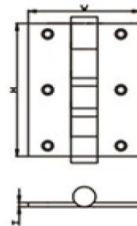

DHBBH014
H4"xW3"xT2.0mm
H4"xW3"xT2.5mm
H4"xW3"xT3.0mm
H4"xW3.5"xT3.0mm
H4"xW4"xT2.5mm
H4"xW4"xT3.0mm
H5"xW3.5"xT3.0mm
H6"xW4"xT3.5mm