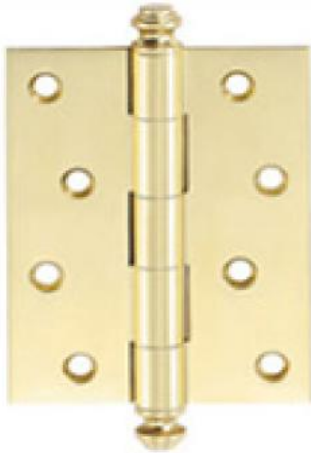

BRASS DOOR HINGES

DHBBH022

H3.5"xW3"xT2.0mm

H3.5"xW3"xT2.5mm

H4"xW3.5"xT3.0mm

H4"xW4"xT3.0mm

H4.5"xW4"xT3.0mm

H5"xW3.5"xT3.0mm