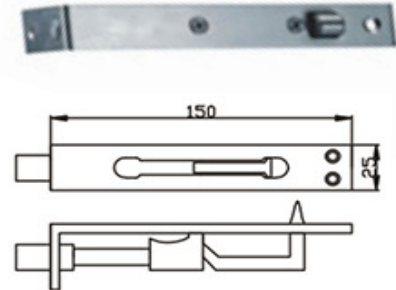

DIECDBE012

6" - 8" - 10" - 12"