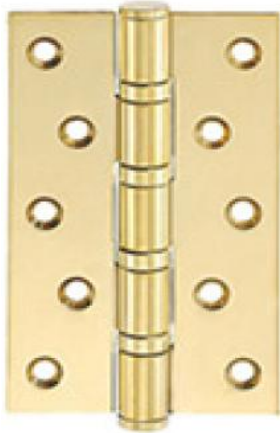

## STAINLESS STEEL DOOR HINGES

DHSSBH004
L3"xW3"xT2.5mm
L3.5"xW3"xT2.5mm
L4"xW3.5"xT3.0mm
L4.5"xW4"xT3.0mm

DHSSBH005
L102xW90xT3mm
L102xW95xT3mm
L102xW100xT3mm

DHSSBH006
L3.5"xW3"xT2.0mm
L3.5"xW3"xT2.5mm
L4.0"xW3.5"xT3.0mm
L4.0"xW4"xT3.0mm
L4.5"xW4"xT3.0mm

## STAINLESS STEEL DOOR HINGES

DHSSBH007
L5"xW3"xT2.0mm
L5"xW3"xT3.0mm
L5"xW3.5"xT3.0mm
L5"xW4"xT3.0mm
L5"xW4.5"xT3.0mm

DHSSBH008
L5"xW3"xT2.0mm
L5"xW3"xT3.0mm
L5"xW3.5"xT3.0mm
L5"xW4"xT3.0mm
L5"xW4.5"xT3.0mm