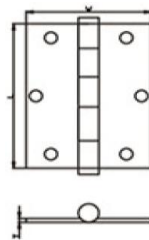

## BRASS DOOR HINGES

<b>DHBBH016</b>
H72xW38xT2.5mm
H76xW38xT3.0mm

<b>DHBBH017</b>
H4"xW3"xT2.0mm
H4"xW3"xT2.5mm
H4"xW3"xT3.0mm
H4"xW3.5"xT3.0mm
H4"xW4"xT2.5mm
H4"xW4"xT3.0mm
H5"xW3.5"xT3.0mm
H6"xW4"xT3.5mm